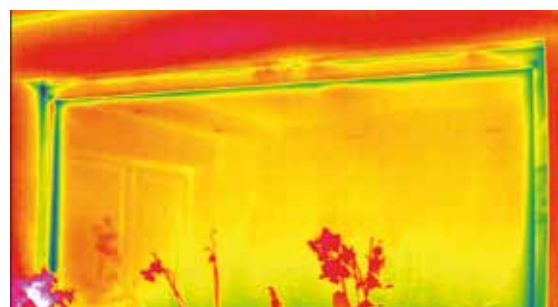

Die Wärme bleibt im Haus – Rot zeigt die perfekte Wärmedämmung nach Tausch des Rollladensystems.